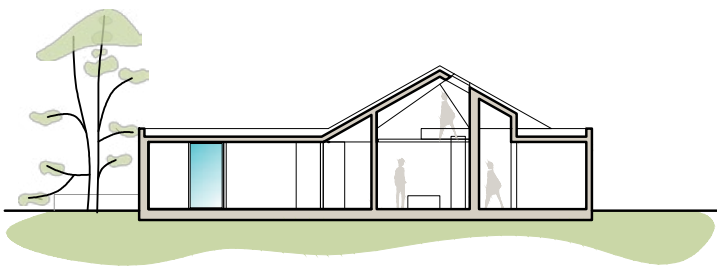

1

DRUŠTVENA NAMJENA

- 01 DRUŠTVENI DOM I DJEČJI VRTIĆ KUŠEVAC
- 02 DJEČJI VRTIĆ SJEVER

01

DRUŠTVENI DOM I DJEČJI VRTIĆ KUŠEVAC

Lokacija: Kuševac
 Namjena: društveni dom s dječjim vrtićem
 Površina: GBP 1290 m²
 Faza: ishodena građevinska dozvola,
 izvedbeni projekt, projekt interijera
 Autori: Jasmina Ratković, Sanja Runjić i Domagoj Smodila

01 INTERIJER

02

DJEČJI VRTIĆ SJEVER

Lokacija: Đakovo
 Namjena: dječji vrtić
 Površina: GBP 1005 m²
 Faza: u izgradnji
 Autori: Jasmina Ratković, Sanja Runjić i Domagoj Smodila

02

INTERIJER

2

POSLOVNA NAMJENA

01 KUĆA M

02 KUĆA SB

01

KUĆA M

Lokacija: Đakovo
 Namjena: obiteljska kuća
 Površina: GBP 210 m²
 Faza: realizacija 2023.
 Autori: Jasmina Ratković, Sanja Runjić
 i Domagoj Smodila

02

KUĆA SB

Lokacija: Molat
Namjena: kuća za odmor
Površina: GBP 210 m²
Faza: u izgradnji
Autori: Jasmina Ratković, Sanja Runjić
i Domagoj Smodila

4

STAMBENE ZGRADE

01 STAMBENA ZGRADA JADRIJA

02 STAMBENA ZGRADA OKRUG

01

STAMBENA ZGRADA JADRIJA

Lokacija: Šibenik
Namjena: stambena zgrada
Površina: GBP 560 m²
Faza: u izgradnji
Autori: Sanja Runjić i Saša Runjić