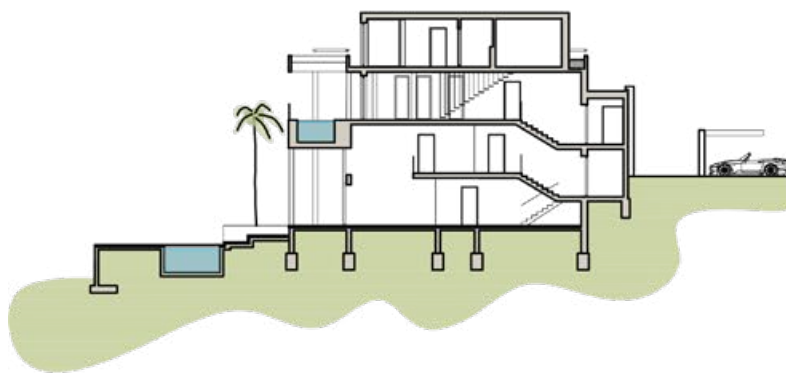

02

STAMBENA ZGRADA OKRUG

Lokacija: Okrug
Namjena: stambena zgrada
Površina: GBP 640 m²
Faza: u izgradnji
Autori: Sanja Runjić i Domagoj Smodila