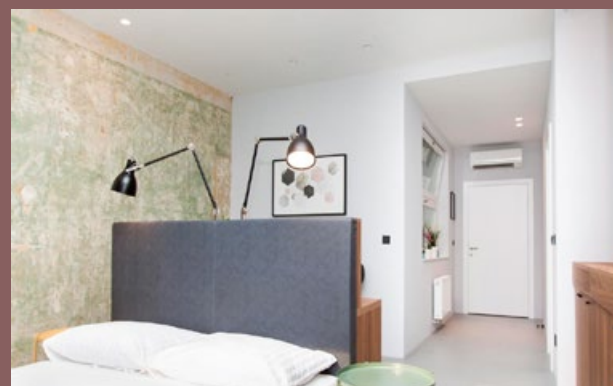

02

APARTMANI D

Lokacija: Zagreb
Namjena: interijer apartmana
Faza: realizacija 2018.
Autori: Sanja Runjić i Domagoj Smodila