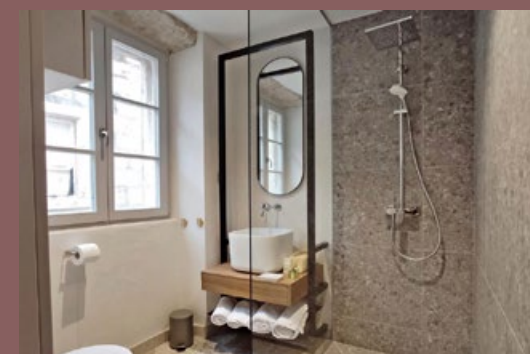

01

ZUVITEO RESIDENCES

Lokacija: Korčula
 Namjena: interijer luksuznog
 turističkog smještajnog objekta
 Površina: GBP 246 m²
 Faza: realizacija 2019.
 Autori: Sanja Runjić i Domagoj Smodila

01

VIZUALIZACIJE