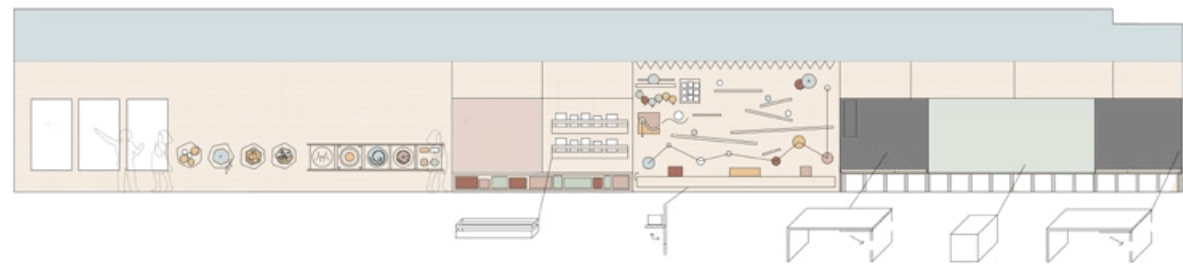

1

DRUŠTVENA NAMJENA

- 01 DRUŠTVENI DOM I DJEČJI VRTIĆ KUŠEVAC
- 02 DJEČJI VRTIĆ SJEVER

01

DRUŠTVENI DOM I DJEČJI VRTIĆ KUŠEVAC

Lokacija: Kuševac
 Namjena: društveni dom s dječjim vrtićem
 Površina: GBP 1290 m²
 Faza: ishodena građevinska dozvola,
 izvedbeni projekt, projekt interijera
 Autori: Jasmina Ratković, Sanja Runjić i Domagoj Smodila

01 INTERIJER

02

DJEČJI VRTIĆ SJEVER

Lokacija: Đakovo
 Namjena: dječji vrtić
 Površina: GBP 1005 m²
 Faza: u izgradnji
 Autori: Jasmina Ratković, Sanja Runjić i Domagoj Smodila

02

INTERIJER

2

POSLOVNA NAMJENA