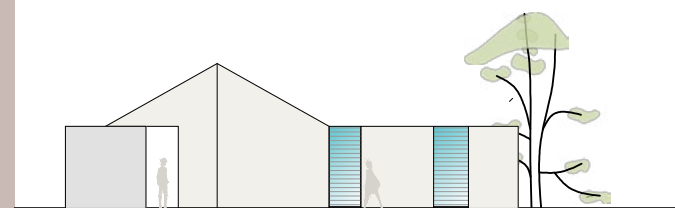

01 KUĆA M

02 KUĆA SB

01

KUĆA M

Lokacija: Đakovo
 Namjena: obiteljska kuća
 Površina: GBP 210 m²
 Faza: realizacija 2023.
 Autori: Jasmina Ratković, Sanja Runjić
 i Domagoj Smodila

02

KUĆA SB

Lokacija: Molat
Namjena: kuća za odmor
Površina: GBP 210 m²
Faza: u izgradnji
Autori: Jasmina Ratković, Sanja Runjić
i Domagoj Smodila