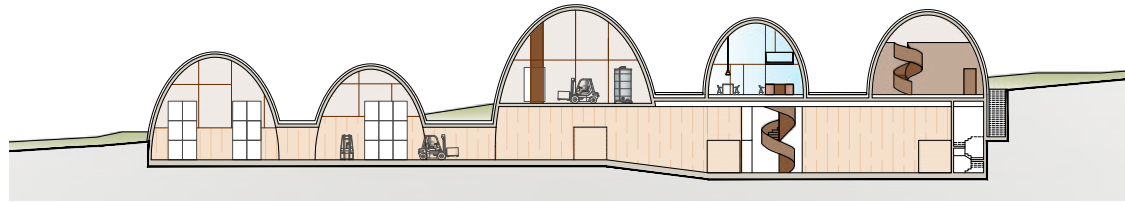

01 INTERIJER

02

DJEČJI VRTIĆ SJEVER

Lokacija: Đakovo
 Namjena: dječji vrtić
 Površina: GBP 1005 m²
 Faza: u izgradnji
 Autori: Jasmina Ratković, Sanja Runjić i Domagoj Smodila

02

INTERIJER

2

POSLOVNA NAMJENA

- 01 VINARIJA MLADINA
- 02 VINARIJA ROYAL HILL

01

VINARIJA MLADINA

Lokacija: Jastrebarsko
 Namjena: proizvodno poslovna
 Površina: GBP 1800 m²
 Faza: ishodena građevinska dozvola
 Autori: Krešimir Matas, Jasmina Ratković, Sanja Runjić
 i Domagoj Smodila

02

VINARIJA ROYAL HILL

Lokacija: Dalj
 Namjena: proizvodno poslovna
 Površina: GBP 3.933,45 m²
 Pozivni natječaj

Autori: Krešimir Matas, Jasmina Ratković, Sanja Runjić
 i Domagoj Smodila

02

3

OBITELJSKE KUĆE

01 KUĆA M

02 KUĆA SB

01

KUĆA M

Lokacija: Đakovo
 Namjena: obiteljska kuća
 Površina: GBP 210 m²
 Faza: realizacija 2023.
 Autori: Jasmina Ratković, Sanja Runjić
 i Domagoj Smodila

02

KUĆA SB

Lokacija: Molat
Namjena: kuća za odmor
Površina: GBP 210 m²
Faza: u izgradnji
Autori: Jasmina Ratković, Sanja Runjić
i Domagoj Smodila