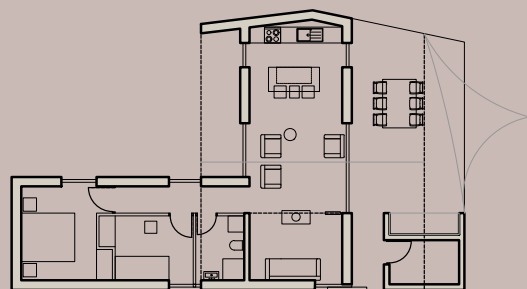

01 KUĆA M

02 KUĆA SB

01

KUĆA M

Lokacija: Đakovo
 Namjena: obiteljska kuća
 Površina: GBP 210 m²
 Faza: realizacija 2023.
 Autori: Jasmina Ratković, Sanja Runjić
 i Domagoj Smodila

02

KUĆA SB

Lokacija: Molat
Namjena: kuća za odmor
Površina: GBP 210 m²
Faza: u izgradnji
Autori: Jasmina Ratković, Sanja Runjić
i Domagoj Smodila