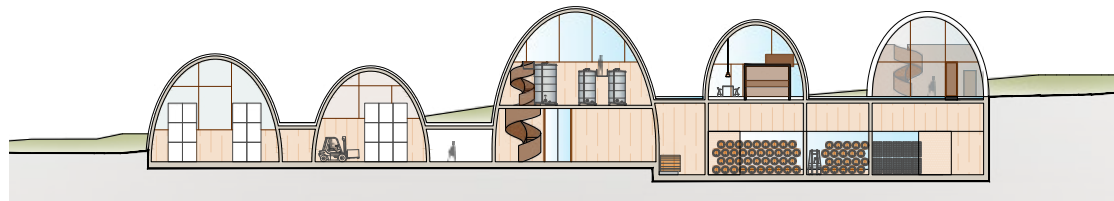

01 INTERIJER

02

DJEČJI VRTIĆ SJEVER

Lokacija: Đakovo
 Namjena: dječji vrtić
 Površina: GBP 1005 m²
 Faza: u izgradnji
 Autori: Jasmina Ratković, Sanja Runjić i Domagoj Smodila

02

INTERIJER

2

POSLOVNA NAMJENA

- 01 VINARIJA MLADINA
- 02 VINARIJA ROYAL HILL

01

VINARIJA MLADINA

Lokacija: Jastrebarsko
 Namjena: proizvodno poslovna
 Površina: GBP 1800 m²
 Faza: ishodena građevinska dozvola
 Autori: Krešimir Matas, Jasmina Ratković, Sanja Runjić
 i Domagoj Smodila

02

VINARIJA ROYAL HILL

Lokacija: Dalj
 Namjena: proizvodno poslovna
 Površina: GBP 3.933,45 m²
 Pozivni natječaj

Autori: Krešimir Matas, Jasmina Ratković, Sanja Runjić
 i Domagoj Smodila

02

3

OBITELJSKE KUĆE

01 KUĆA M

02 KUĆA SB

01

KUĆA M

Lokacija: Đakovo
 Namjena: obiteljska kuća
 Površina: GBP 210 m²
 Faza: realizacija 2023.
 Autori: Jasmina Ratković, Sanja Runjić
 i Domagoj Smodila

02

KUĆA SB

Lokacija: Molat
Namjena: kuća za odmor
Površina: GBP 210 m²
Faza: u izgradnji
Autori: Jasmina Ratković, Sanja Runjić
i Domagoj Smodila