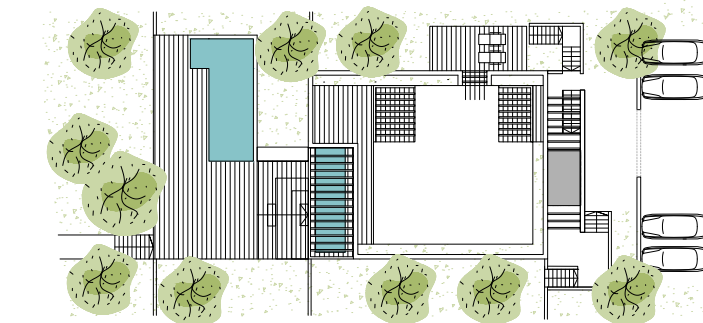

01 KUĆA M

02 KUĆA SB

01

KUĆA M

Lokacija: Đakovo
 Namjena: obiteljska kuća
 Površina: GBP 210 m²
 Faza: realizacija 2023.
 Autori: Jasmina Ratković, Sanja Runjić
 i Domagoj Smodila

02

KUĆA SB

Lokacija: Molat
Namjena: kuća za odmor
Površina: GBP 210 m²
Faza: u izgradnji
Autori: Jasmina Ratković, Sanja Runjić
i Domagoj Smodila

4

STAMBENE ZGRADE

01 STAMBENA ZGRADA JADRIJA

02 STAMBENA ZGRADA OKRUG

01

STAMBENA ZGRADA JADRIJA

Lokacija: Šibenik
Namjena: stambena zgrada
Površina: GBP 560 m²
Faza: u izgradnji
Autori: Sanja Runjić i Saša Runjić

02

STAMBENA ZGRADA OKRUG

Lokacija: Okrug
 Namjena: stambena zgrada
 Površina: GBP 640 m²
 Faza: u izgradnji
 Autori: Sanja Runjić i Domagoj Smodila

5

INTERIJERI

- 01 ZUVITEO RESIDENCES
- 02 APARTMANI D
- 03 FRIZERSKI STUDIO NIKAS