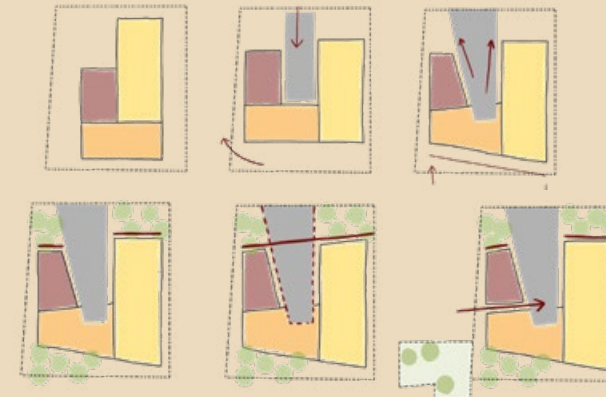

1

DRUŠTVENA NAMJENA

- 01 DRUŠTVENI DOM I DJEČJI VRTIĆ KUŠEVAC
- 02 DJEČJI VRTIĆ SJEVER

01

DRUŠTVENI DOM I DJEČJI VRTIĆ KUŠEVAC

Lokacija: Kuševac
 Namjena: društveni dom s dječjim vrtićem
 Površina: GBP 1290 m²
 Faza: ishodena građevinska dozvola,
 izvedbeni projekt, projekt interijera
 Autori: Jasmina Ratković, Sanja Runjić i Domagoj Smodila

01 INTERIJER

02

DJEČJI VRTIĆ SJEVER

Lokacija: Đakovo
 Namjena: dječji vrtić
 Površina: GBP 1005 m²
 Faza: u izgradnji
 Autori: Jasmina Ratković, Sanja Runjić i Domagoj Smodila

02

INTERIJER

2

POSLOVNA NAMJENA