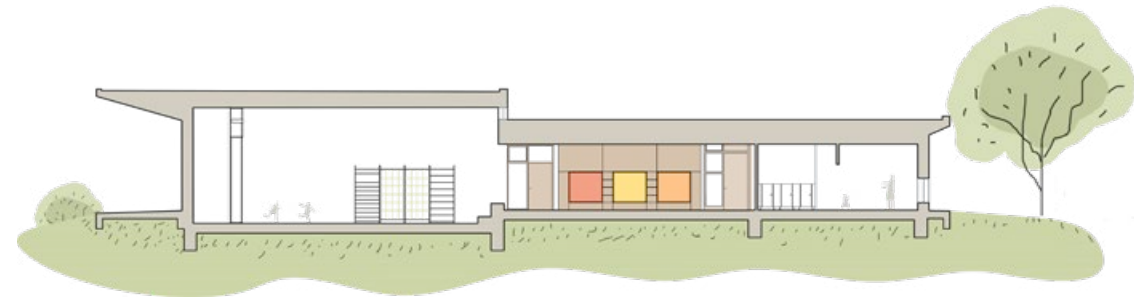

1

DRUŠTVENA NAMJENA

- 01 DRUŠTVENI DOM I DJEČJI VRTIĆ KUŠEVAC
- 02 DJEČJI VRTIĆ SJEVER

01

DRUŠTVENI DOM I DJEČJI VRTIĆ KUŠEVAC

Lokacija: Kuševac
 Namjena: društveni dom s dječjim vrtićem
 Površina: GBP 1290 m²
 Faza: ishodena građevinska dozvola,
 izvedbeni projekt, projekt interijera
 Autori: Jasmina Ratković, Sanja Runjić i Domagoj Smodila

01 INTERIJER

02

DJEČJI VRTIĆ SJEVER

Lokacija: Đakovo
 Namjena: dječji vrtić
 Površina: GBP 1005 m²
 Faza: u izgradnji
 Autori: Jasmina Ratković, Sanja Runjić i Domagoj Smodila

02

INTERIJER

2

POSLOVNA NAMJENA

01 KUĆA M

02 KUĆA SB

01

KUĆA M

Lokacija: Đakovo
 Namjena: obiteljska kuća
 Površina: GBP 210 m²
 Faza: realizacija 2023.
 Autori: Jasmina Ratković, Sanja Runjić
 i Domagoj Smodila

02

KUĆA SB

Lokacija: Molat
Namjena: kuća za odmor
Površina: GBP 210 m²
Faza: u izgradnji
Autori: Jasmina Ratković, Sanja Runjić
i Domagoj Smodila