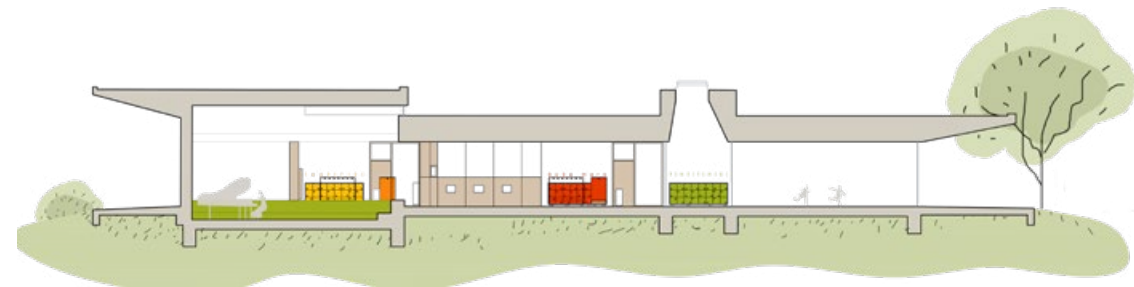

1

DRUŠTVENA NAMJENA

- 01 DRUŠTVENI DOM I DJEČJI VRTIĆ KUŠEVAC
- 02 DJEČJI VRTIĆ SJEVER

01

DRUŠTVENI DOM I DJEČJI VRTIĆ KUŠEVAC

Lokacija: Kuševac
 Namjena: društveni dom s dječjim vrtićem
 Površina: GBP 1290 m²
 Faza: ishodena građevinska dozvola,
 izvedbeni projekt, projekt interijera
 Autori: Jasmina Ratković, Sanja Runjić i Domagoj Smodila

01 INTERIJER

02

DJEČJI VRTIĆ SJEVER

Lokacija: Đakovo
 Namjena: dječji vrtić
 Površina: GBP 1005 m²
 Faza: u izgradnji
 Autori: Jasmina Ratković, Sanja Runjić i Domagoj Smodila

02

INTERIJER

2

POSLOVNA NAMJENA