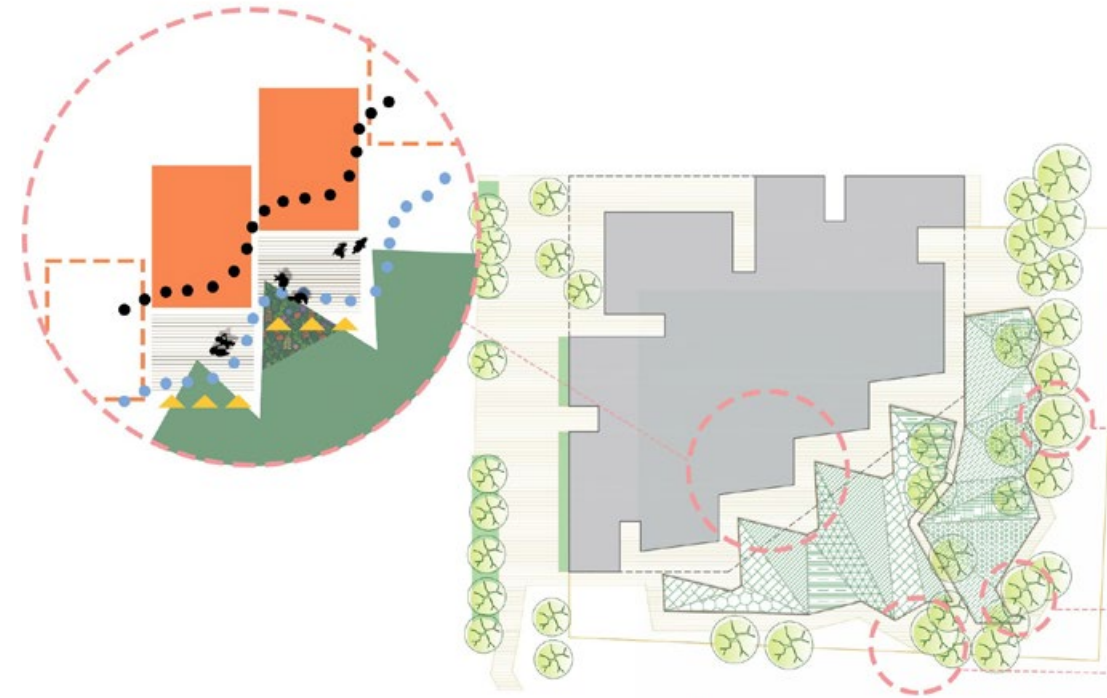

1

DRUŠTVENA NAMJENA

- 01 DRUŠTVENI DOM I DJEČJI VRTIĆ KUŠEVAC
- 02 DJEČJI VRTIĆ SJEVER

01

DRUŠTVENI DOM I DJEČJI VRTIĆ KUŠEVAC

Lokacija: Kuševac
 Namjena: društveni dom s dječjim vrtićem
 Površina: GBP 1290 m²
 Faza: ishodena građevinska dozvola,
 izvedbeni projekt, projekt interijera
 Autori: Jasmina Ratković, Sanja Runjić i Domagoj Smodila

01 INTERIJER

02

DJEČJI VRTIĆ SJEVER

Lokacija: Đakovo
 Namjena: dječji vrtić
 Površina: GBP 1005 m²
 Faza: u izgradnji
 Autori: Jasmina Ratković, Sanja Runjić i Domagoj Smodila

02

INTERIJER

2

POSLOVNA NAMJENA

- 01 VINARIJA MLADINA
- 02 VINARIJA ROYAL HILL

01

VINARIJA MLADINA

Lokacija: Jastrebarsko
 Namjena: proizvodno poslovna
 Površina: GBP 1800 m²
 Faza: ishodena građevinska dozvola
 Autori: Krešimir Matas, Jasmina Ratković, Sanja Runjić
 i Domagoj Smodila

01 KUĆA M

02 KUĆA SB

01

KUĆA M

Lokacija: Đakovo
 Namjena: obiteljska kuća
 Površina: GBP 210 m²
 Faza: realizacija 2023.
 Autori: Jasmina Ratković, Sanja Runjić
 i Domagoj Smodila

02

KUĆA SB

Lokacija: Molat
Namjena: kuća za odmor
Površina: GBP 210 m²
Faza: u izgradnji
Autori: Jasmina Ratković, Sanja Runjić
i Domagoj Smodila