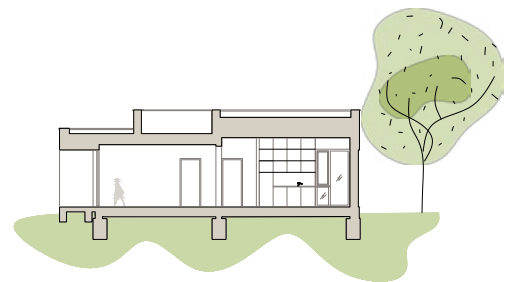

02

VINARIJA ROYAL HILL

Lokacija: Dalj
 Namjena: proizvodno poslovna
 Površina: GBP 3.933,45 m²
 Pozivni natječaj

Autori: Krešimir Matas, Jasmina Ratković, Sanja Runjić
 i Domagoj Smodila

02

3

OBITELJSKE KUĆE

01 KUĆA M

02 KUĆA SB

01

KUĆA M

Lokacija: Đakovo
 Namjena: obiteljska kuća
 Površina: GBP 210 m²
 Faza: realizacija 2023.
 Autori: Jasmina Ratković, Sanja Runjić
 i Domagoj Smodila

02

KUĆA SB

Lokacija: Molat
Namjena: kuća za odmor
Površina: GBP 210 m²
Faza: u izgradnji
Autori: Jasmina Ratković, Sanja Runjić
i Domagoj Smodila