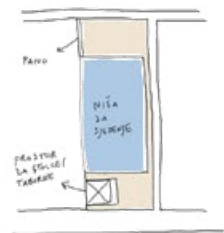

1

DRUŠTVENA NAMJENA

- 01 DRUŠTVENI DOM I DJEČJI VRTIĆ KUŠEVAC
- 02 DJEČJI VRTIĆ SJEVER

01

DRUŠTVENI DOM I DJEČJI VRTIĆ KUŠEVAC

Lokacija: Kuševac
 Namjena: društveni dom s dječjim vrtićem
 Površina: GBP 1290 m²
 Faza: ishodena građevinska dozvola,
 izvedbeni projekt, projekt interijera
 Autori: Jasmina Ratković, Sanja Runjić i Domagoj Smodila

01 INTERIJER

02

DJEČJI VRTIĆ SJEVER

Lokacija: Đakovo
 Namjena: dječji vrtić
 Površina: GBP 1005 m²
 Faza: u izgradnji
 Autori: Jasmina Ratković, Sanja Runjić i Domagoj Smodila

02

INTERIJER

2

POSLOVNA NAMJENA

- 01 VINARIJA MLADINA
- 02 VINARIJA ROYAL HILL

01

VINARIJA MLADINA

Lokacija: Jastrebarsko
 Namjena: proizvodno poslovna
 Površina: GBP 1800 m²
 Faza: ishodena građevinska dozvola
 Autori: Krešimir Matas, Jasmina Ratković, Sanja Runjić
 i Domagoj Smodila