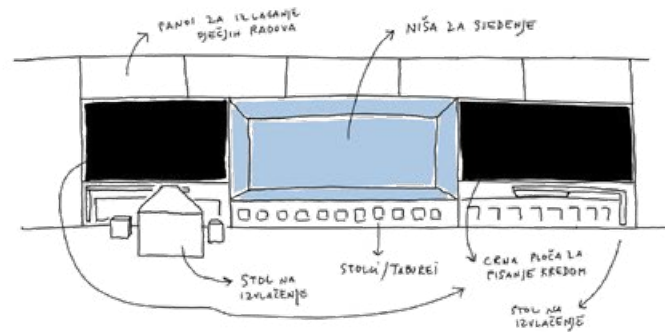

1

DRUŠTVENA NAMJENA

- 01 DRUŠTVENI DOM I DJEČJI VRTIĆ KUŠEVAC
- 02 DJEČJI VRTIĆ SJEVER

01

DRUŠTVENI DOM I DJEČJI VRTIĆ KUŠEVAC

Lokacija: Kuševac
 Namjena: društveni dom s dječjim vrtićem
 Površina: GBP 1290 m²
 Faza: ishodena građevinska dozvola,
 izvedbeni projekt, projekt interijera
 Autori: Jasmina Ratković, Sanja Runjić i Domagoj Smodila

01 INTERIJER

02

DJEČJI VRTIĆ SJEVER

Lokacija: Đakovo
 Namjena: dječji vrtić
 Površina: GBP 1005 m²
 Faza: u izgradnji
 Autori: Jasmina Ratković, Sanja Runjić i Domagoj Smodila

02

INTERIJER

2

POSLOVNA NAMJENA

- 01 VINARIJA MLADINA
- 02 VINARIJA ROYAL HILL

01

VINARIJA MLADINA

Lokacija: Jastrebarsko
 Namjena: proizvodno poslovna
 Površina: GBP 1800 m²
 Faza: ishodena građevinska dozvola
 Autori: Krešimir Matas, Jasmina Ratković, Sanja Runjić
 i Domagoj Smodila