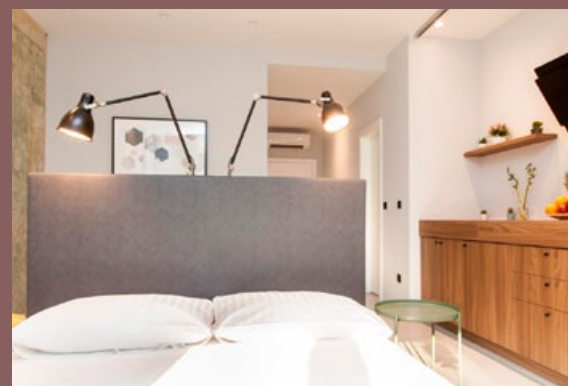

02

APARTMANI D

Lokacija: Zagreb
Namjena: interijer apartmana
Faza: realizacija 2018.
Autori: Sanja Runjić i Domagoj Smodila