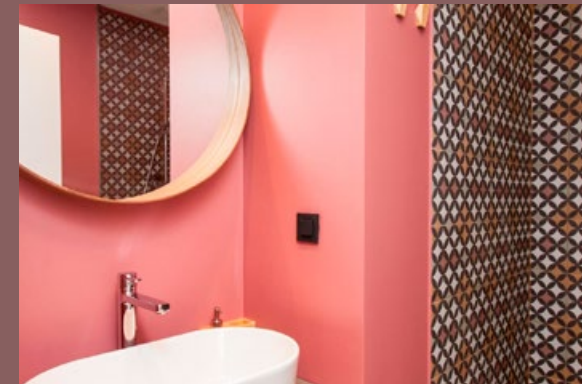

02

APARTMANI D

Lokacija: Zagreb
Namjena: interijer apartmana
Faza: realizacija 2018.
Autori: Sanja Runjić i Domagoj Smodila