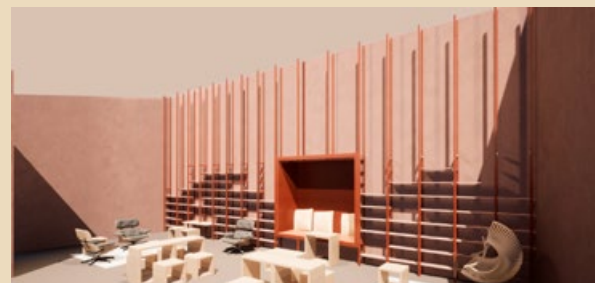

01 INTERIJER

02

DJEČJI VRTIĆ SJEVER

Lokacija: Đakovo
 Namjena: dječji vrtić
 Površina: GBP 1005 m²
 Faza: u izgradnji
 Autori: Jasmina Ratković, Sanja Runjić i Domagoj Smodila

02

INTERIJER

2

POSLOVNA NAMJENA