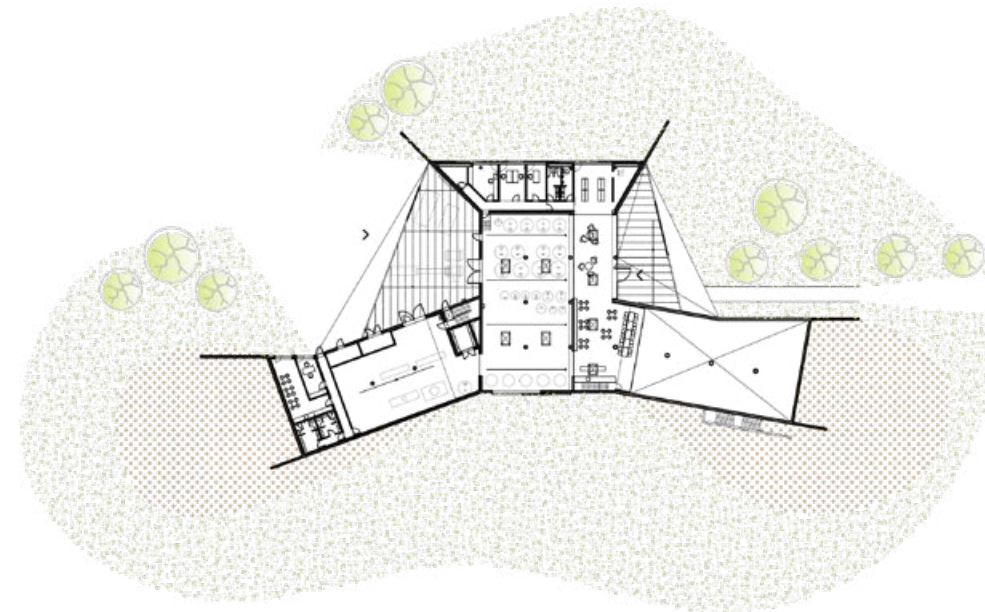

1

DRUŠTVENA NAMJENA

- 01 DRUŠTVENI DOM I DJEČJI VRTIĆ KUŠEVAC
- 02 DJEČJI VRTIĆ SJEVER

01

DRUŠTVENI DOM I DJEČJI VRTIĆ KUŠEVAC

Lokacija: Kuševac
 Namjena: društveni dom s dječjim vrtićem
 Površina: GBP 1290 m²
 Faza: ishodena građevinska dozvola,
 izvedbeni projekt, projekt interijera
 Autori: Jasmina Ratković, Sanja Runjić i Domagoj Smodila

01 INTERIJER

02

DJEČJI VRTIĆ SJEVER

Lokacija: Đakovo
 Namjena: dječji vrtić
 Površina: GBP 1005 m²
 Faza: u izgradnji
 Autori: Jasmina Ratković, Sanja Runjić i Domagoj Smodila

02

INTERIJER

2

POSLOVNA NAMJENA

- 01 VINARIJA MLADINA
- 02 VINARIJA ROYAL HILL

01

VINARIJA MLADINA

Lokacija: Jastrebarsko
 Namjena: proizvodno poslovna
 Površina: GBP 1800 m²
 Faza: ishodena građevinska dozvola
 Autori: Krešimir Matas, Jasmina Ratković, Sanja Runjić
 i Domagoj Smodila

01 KUĆA M

02 KUĆA SB

01

KUĆA M

Lokacija: Đakovo
 Namjena: obiteljska kuća
 Površina: GBP 210 m²
 Faza: realizacija 2023.
 Autori: Jasmina Ratković, Sanja Runjić
 i Domagoj Smodila

02

KUĆA SB

Lokacija: Molat
Namjena: kuća za odmor
Površina: GBP 210 m²
Faza: u izgradnji
Autori: Jasmina Ratković, Sanja Runjić
i Domagoj Smodila