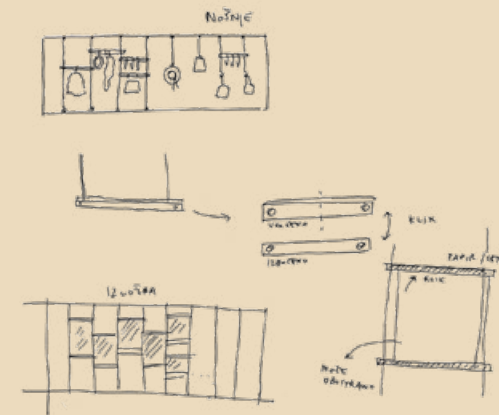

1

DRUŠTVENA NAMJENA

- 01 DRUŠTVENI DOM I DJEČJI VRTIĆ KUŠEVAC
- 02 DJEČJI VRTIĆ SJEVER

01

DRUŠTVENI DOM I DJEČJI VRTIĆ KUŠEVAC

Lokacija: Kuševac
 Namjena: društveni dom s dječjim vrtićem
 Površina: GBP 1290 m²
 Faza: ishodena građevinska dozvola,
 izvedbeni projekt, projekt interijera
 Autori: Jasmina Ratković, Sanja Runjić i Domagoj Smodila

01 INTERIJER

02

DJEČJI VRTIĆ SJEVER

Lokacija: Đakovo
 Namjena: dječji vrtić
 Površina: GBP 1005 m²
 Faza: u izgradnji
 Autori: Jasmina Ratković, Sanja Runjić i Domagoj Smodila

02

INTERIJER

2

POSLOVNA NAMJENA