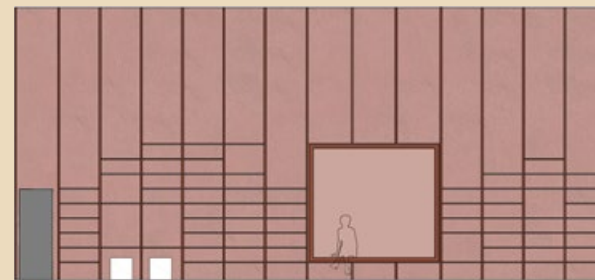

1

DRUŠTVENA NAMJENA

- 01 DRUŠTVENI DOM I DJEČJI VRTIĆ KUŠEVAC
- 02 DJEČJI VRTIĆ SJEVER

01

DRUŠTVENI DOM I DJEČJI VRTIĆ KUŠEVAC

Lokacija: Kuševac
 Namjena: društveni dom s dječjim vrtićem
 Površina: GBP 1290 m²
 Faza: ishodena građevinska dozvola,
 izvedbeni projekt, projekt interijera
 Autori: Jasmina Ratković, Sanja Runjić i Domagoj Smodila

01 INTERIJER

02

DJEČJI VRTIĆ SJEVER

Lokacija: Đakovo
 Namjena: dječji vrtić
 Površina: GBP 1005 m²
 Faza: u izgradnji
 Autori: Jasmina Ratković, Sanja Runjić i Domagoj Smodila

02

INTERIJER

2

POSLOVNA NAMJENA