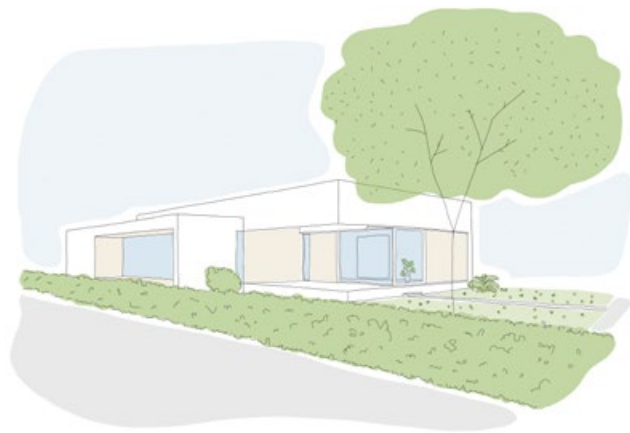

01 INTERIJER

02

DJEČJI VRTIĆ SJEVER

Lokacija: Đakovo
 Namjena: dječji vrtić
 Površina: GBP 1005 m²
 Faza: u izgradnji
 Autori: Jasmina Ratković, Sanja Runjić i Domagoj Smodila

02

INTERIJER

2

POSLOVNA NAMJENA

02

VINARIJA ROYAL HILL

Lokacija: Dalj
 Namjena: proizvodno poslovna
 Površina: GBP 3.933,45 m²
 Pozivni natječaj

Autori: Krešimir Matas, Jasmina Ratković, Sanja Runjić
 i Domagoj Smodila

02

3

OBITELJSKE KUĆE

01 KUĆA M

02 KUĆA SB

01

KUĆA M

Lokacija: Đakovo
 Namjena: obiteljska kuća
 Površina: GBP 210 m²
 Faza: realizacija 2023.
 Autori: Jasmina Ratković, Sanja Runjić
 i Domagoj Smodila

02

KUĆA SB

Lokacija: Molat
Namjena: kuća za odmor
Površina: GBP 210 m²
Faza: u izgradnji
Autori: Jasmina Ratković, Sanja Runjić
i Domagoj Smodila