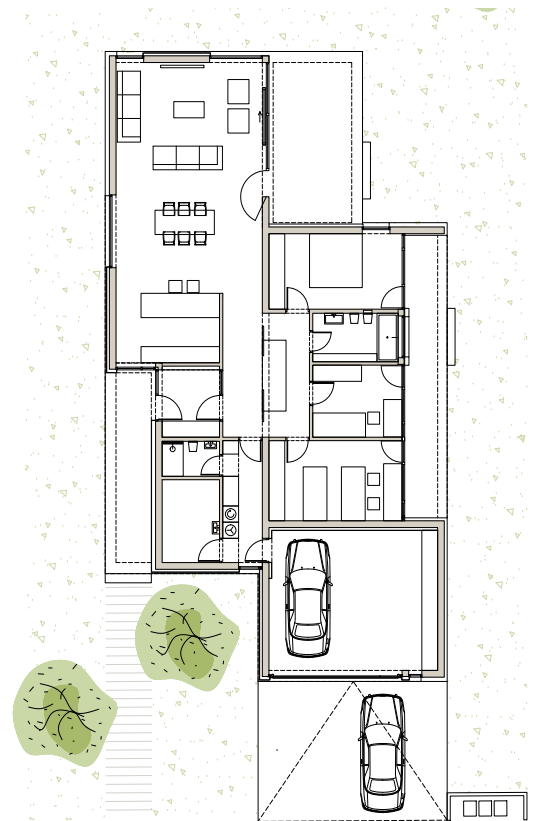

01 INTERIJER

02

DJEČJI VRTIĆ SJEVER

Lokacija: Đakovo
 Namjena: dječji vrtić
 Površina: GBP 1005 m²
 Faza: u izgradnji
 Autori: Jasmina Ratković, Sanja Runjić i Domagoj Smodila

02

INTERIJER

2

POSLOVNA NAMJENA

- 01 VINARIJA MLADINA
- 02 VINARIJA ROYAL HILL

01

VINARIJA MLADINA

Lokacija: Jastrebarsko
 Namjena: proizvodno poslovna
 Površina: GBP 1800 m²
 Faza: ishodena građevinska dozvola
 Autori: Krešimir Matas, Jasmina Ratković, Sanja Runjić
 i Domagoj Smodila

02

VINARIJA ROYAL HILL

Lokacija: Dalj
 Namjena: proizvodno poslovna
 Površina: GBP 3.933,45 m²
 Pozivni natječaj

Autori: Krešimir Matas, Jasmina Ratković, Sanja Runjić
 i Domagoj Smodila

02

3

OBITELJSKE KUĆE

01 KUĆA M

02 KUĆA SB

01

KUĆA M

Lokacija: Đakovo
 Namjena: obiteljska kuća
 Površina: GBP 210 m²
 Faza: realizacija 2023.
 Autori: Jasmina Ratković, Sanja Runjić
 i Domagoj Smodila

02

KUĆA SB

Lokacija: Molat
Namjena: kuća za odmor
Površina: GBP 210 m²
Faza: u izgradnji
Autori: Jasmina Ratković, Sanja Runjić
i Domagoj Smodila